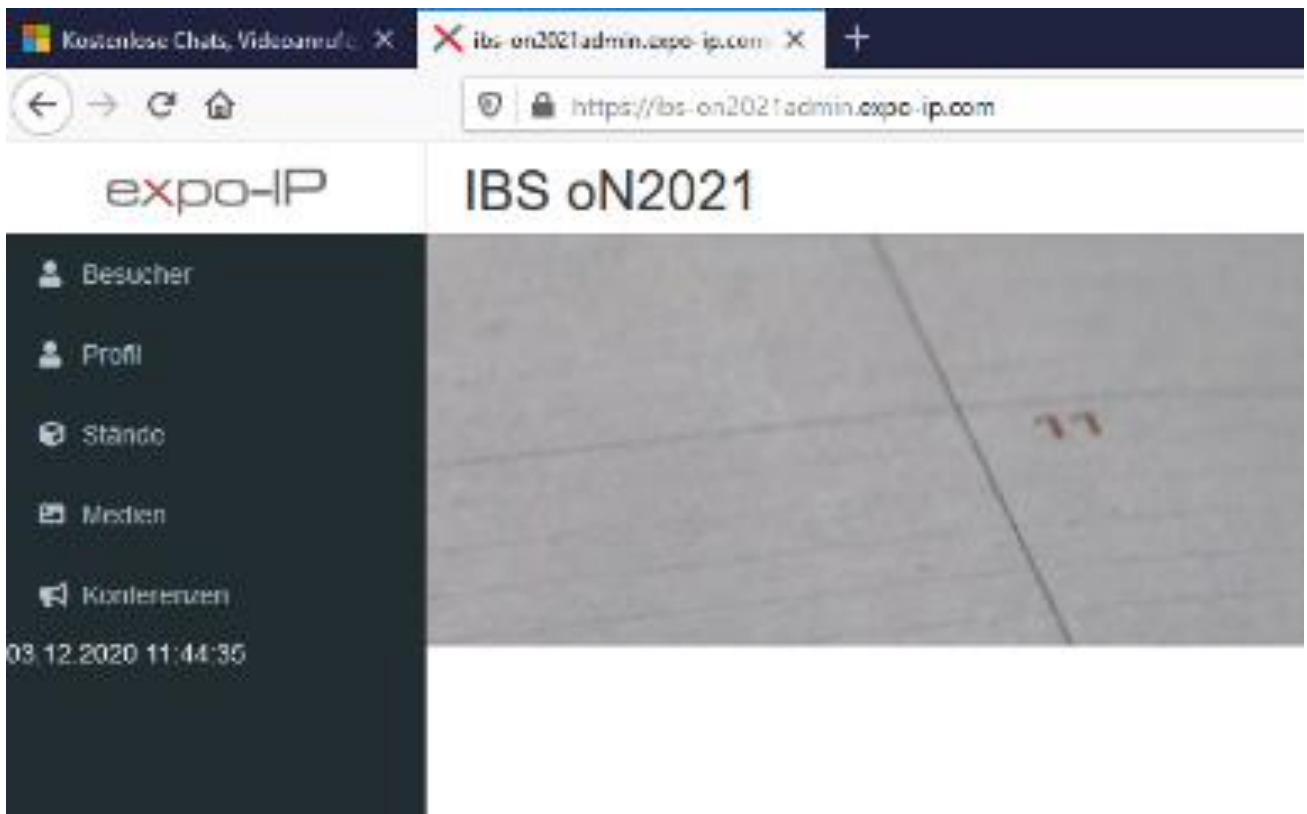

Nun sind Sie endlich an Ihrem Stand 😊.

Hier können Sie den Stand individuell gestalten. Fügen Sie Ihr Logo ein, hinterlegen Sie Ihre Produktkataloge, richten Sie ein Chat-System ein...

Wir hoffen, dass wir Ihnen weiterhelfen konnten. Fall Sie Fragen haben, stehen wir Ihnen natürlich gerne zur Verfügung!